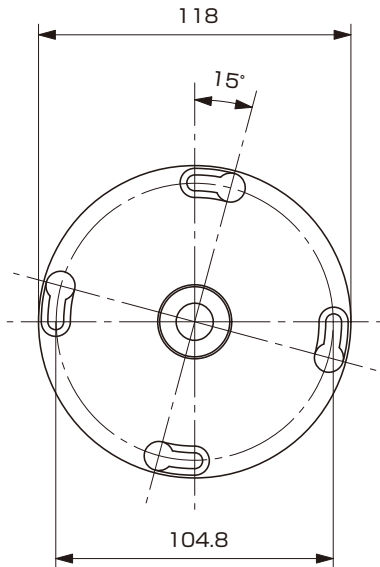

■外形寸法図

フランジ

品名	DMT346クーリングセット			
型式		図番	DM-02-0001-1	
日付		承認	検図	REV
縮尺	三角法			