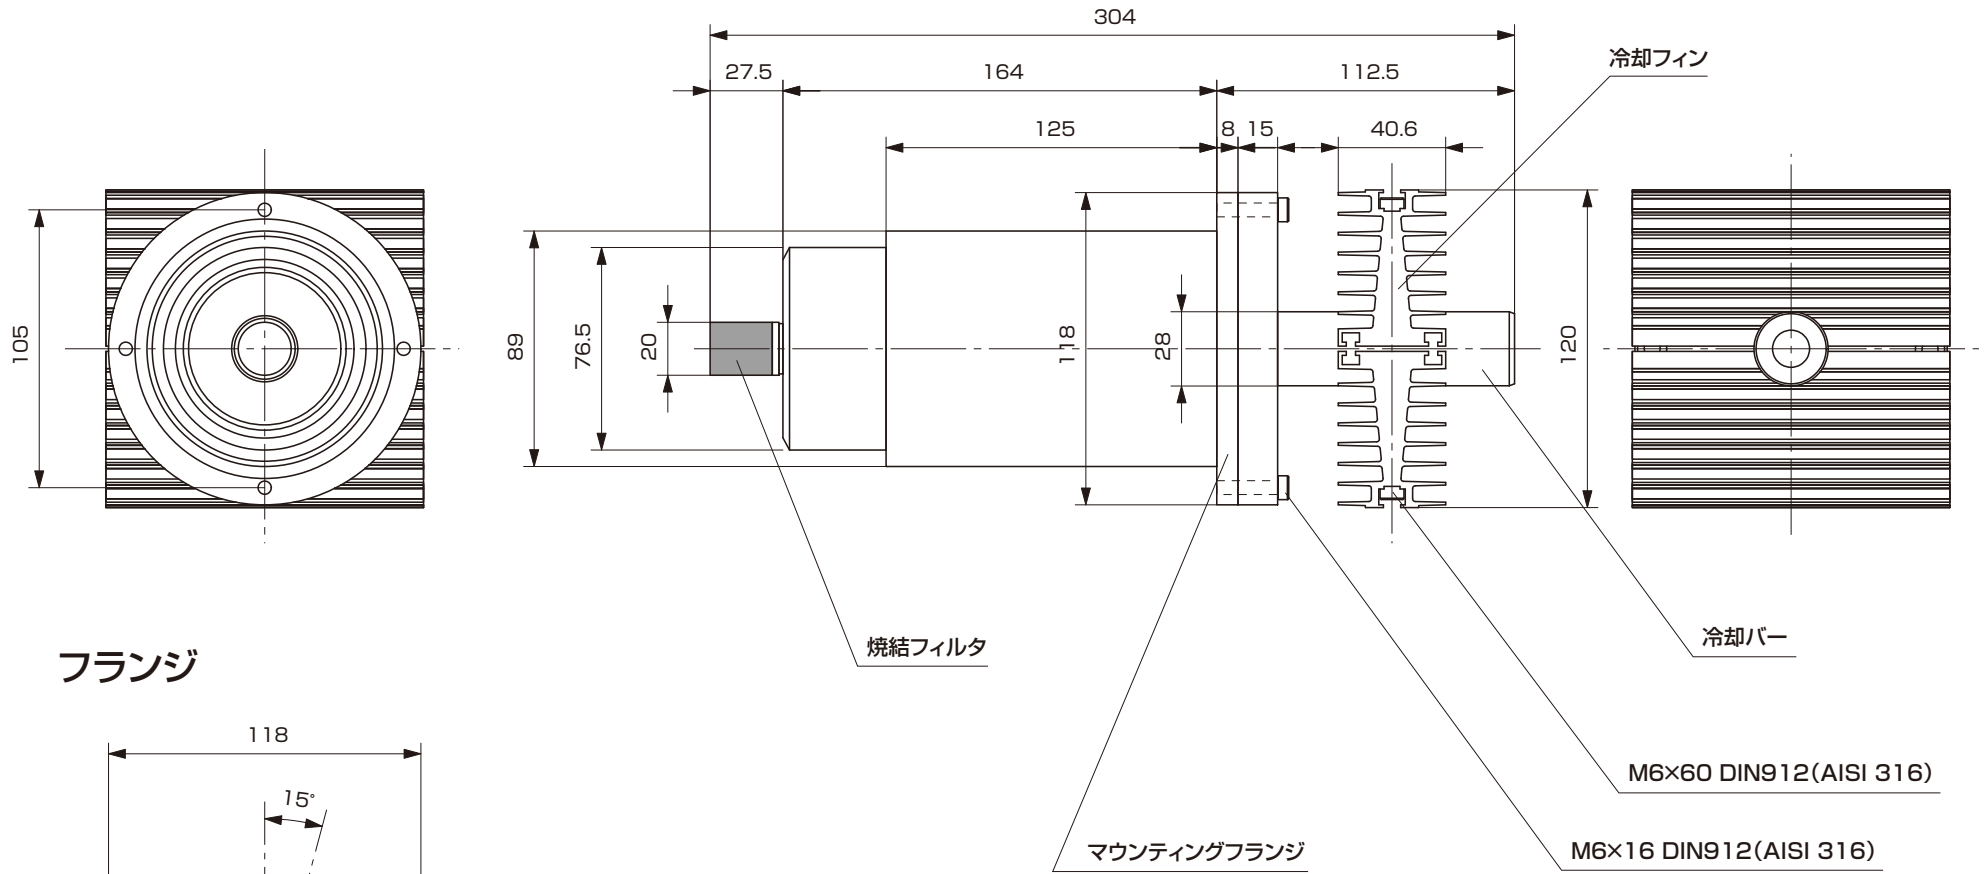

■外形寸法図

フランジ

品名	DMT346クーリングセット			
型式		図番	DM-02-0001-1	
日付		承認	検図	REV
縮尺	三角法			