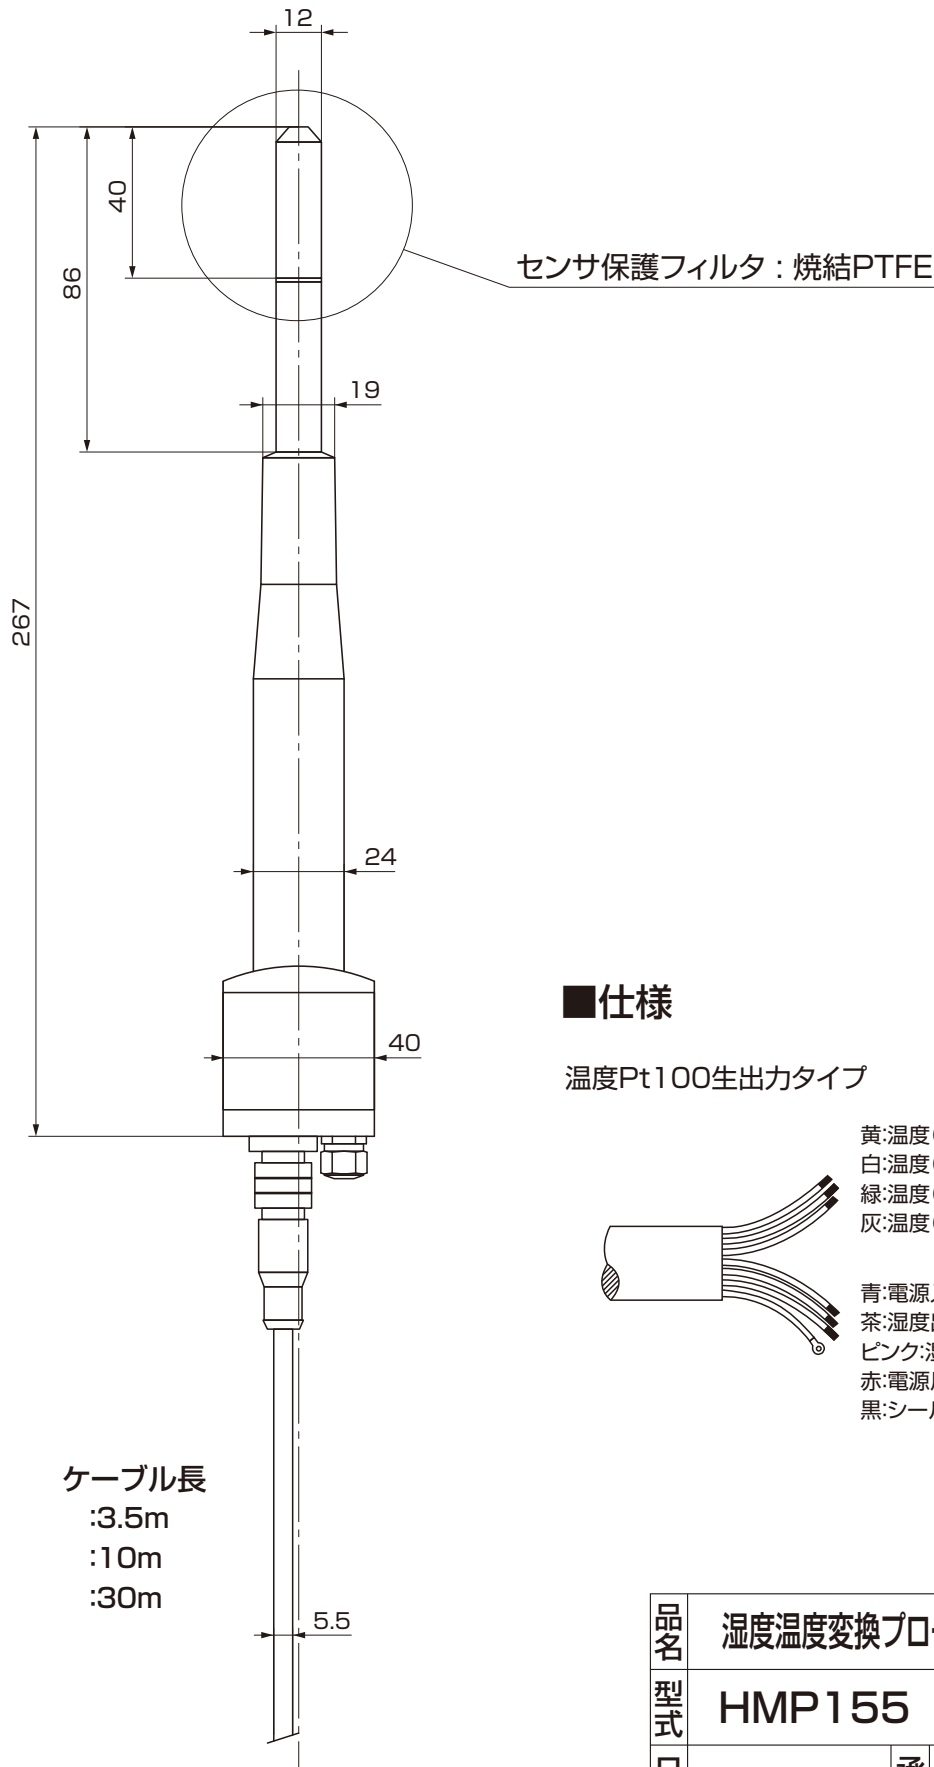

■外形寸法図

ケーブル長
 :3.5m
 :10m
 :30m

■仕様

温度Pt100生出力タイプ

品名	湿度温度変換プローブ(温度Pt100生出力タイプ)			
型式	HMP155	図番	HM-01-0331-1	
日付		承認	検図	REV
縮尺	／ 三角法			