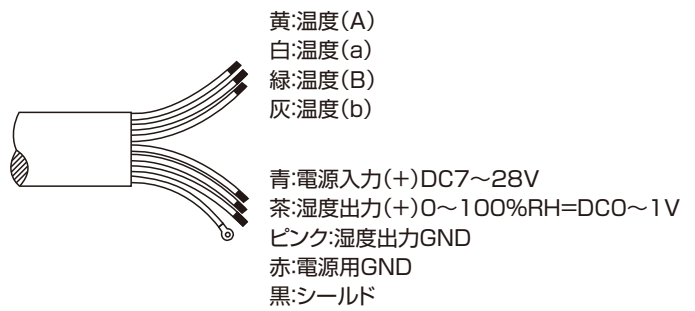

■外形寸法図

ケーブル長
 :3.5m
 :10m
 :30m

■仕様

温度Pt100生出力タイプ

品名	湿度温度変換プローブ(温度Pt100生出力タイプ)			
型式	HMP155	図番	HM-01-0331-1	
日付		承認	検図	REV
縮尺	／ 三角法			