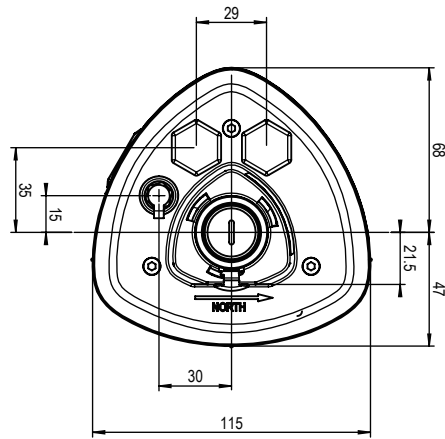

■外形寸法図

単位 (mm)

品名	超音波風向風速計		
型式	WMT52		
図番	DRW232150	REV	A

VAISALA