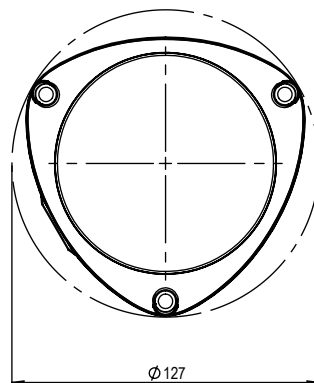

■外形寸法図

単位 (mm)

品名	超音波風向風速計		
型式	WMT52		
図番	DRW232150	REV	A

VAISALA