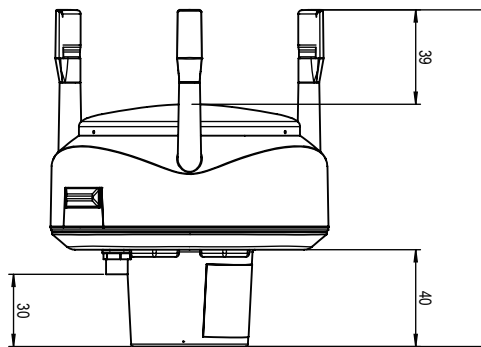

■外形寸法図

単位 (mm)

品名	超音波風向風速計		
型式	WMT52		
図番	DRW232150	REV	A

VAISALA